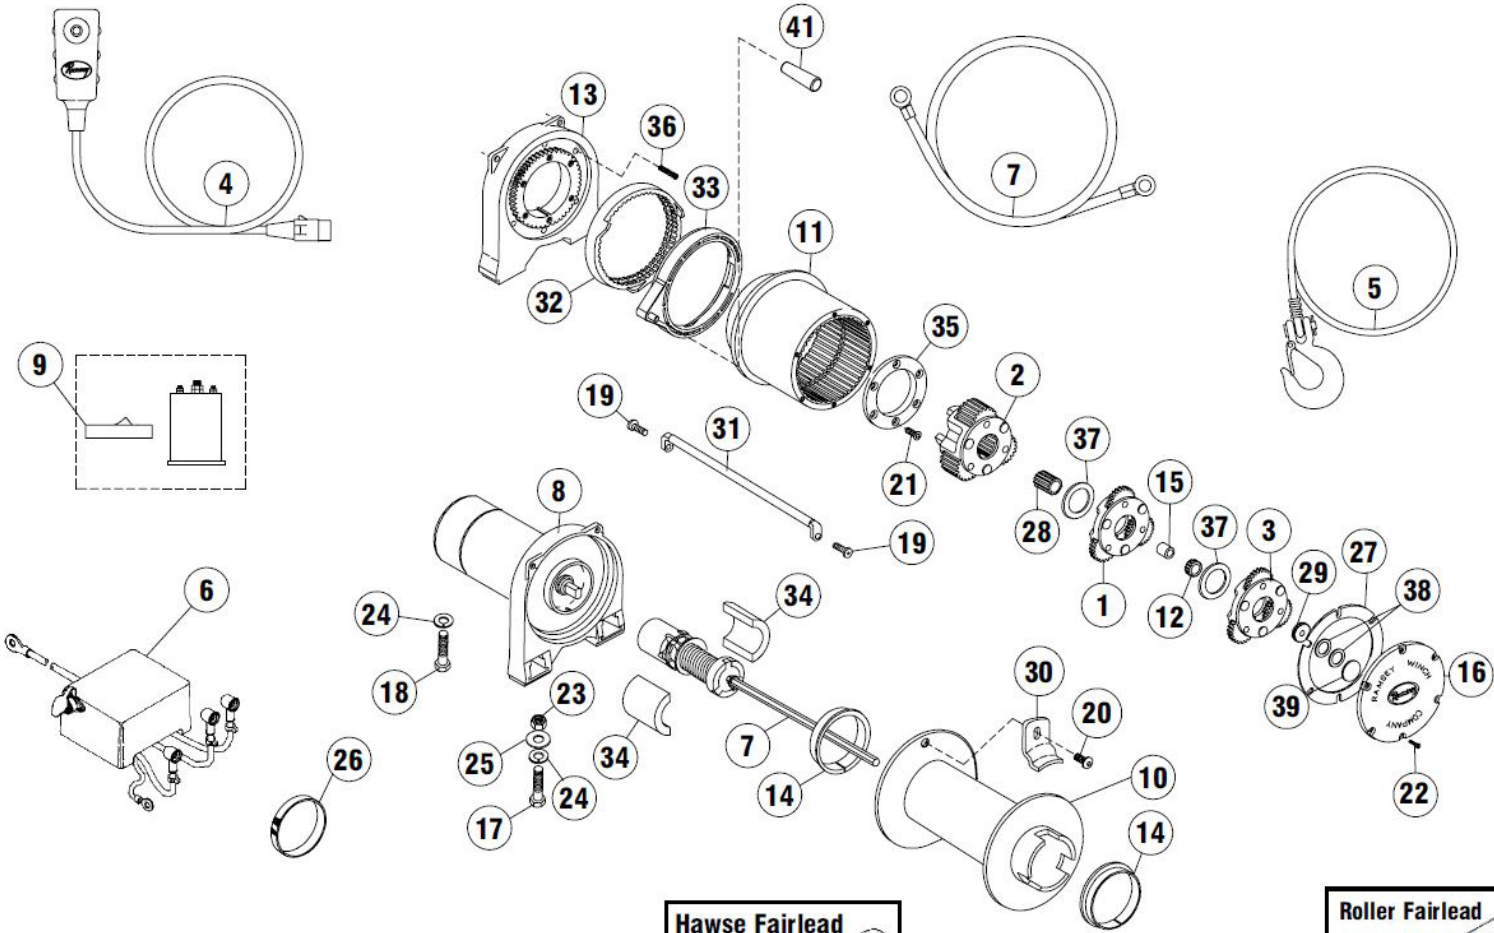

Ramsey REP 8000

Ramsey REP 8000

Item No.	Qty.	Parts No.	Description	Item No.	Qty.	Parts No.	Description
1	1	247005	Intermediate Gear Carrier Ass'y	21	6	414861	Capscrew 1/4-20NCx3/4 Lg. Flat Hd. Soc. NYLOK
2	1	247008	Output Gear Carrier Ass'y	22	6	416273	Screw #6-32NCx3/8 Lg. Fil. Hd.
3	1	247024	Input Gear Carrier Ass'y.	23	4	418035	Nut 3/8-16NC Hx. Reg. Z/P
4	1	251110	Switch Ass'y	24	5	418177	Lockwasher 3/8 ID Med. Sect. Plated
5	1	251255	Cable Assembly-95' 5/16" (8MM) Dia.	25	4	418181	Washer - Flat 3/8 ID S.A.E., Plated
6	1	278158	Solenoid Ass'y	26	1	424023	Clamp
7	1	296553	Brake/Shaft Ass'y	27	1	442207	Gasket
8	1	296589	Motor/End Bearing Ass'y.	28	1	444048	Output Sun Gear
9	1	282062	On/Off Switch Kit	29	1	444097	Input Sun Gear
10	1	332128	Drum - Cable	30	1	448046	Cable Anchor
11	1	334143	Ring Gear	31	2	448049	Tie Bar
12	1	334145	Intermediate Sun Gear	32	1	477002	Locking Ring
13	1	338337	End Bearing	33	1	477013	Cam Ring
14	2	412056	Bushing - Drum	34	2	477004	Ring-Half
15	1	412061	Bushing - Shaft	35	1	479007	Retainer - Ring Gear
16	1	413018	Cover - Gear Housing	36	6	494077	Spring
17	4	414316	Capscrew 3/8-16NCx1-1/4Lg.Hx.Hd.Gr.5,Z/P	37	2	518019	Thrust Washer
18	1	414370	Capscrew 3/8-24NFx1/2 Hx. Hd. Gr. 5 Z/P	38	2	518020	Thrust Washer
19	4	414823	Capscrew 1/4-20NCx3/4 Lg. Soc. Button Hd.	39	1	518027	Thrust Disc
20	1	414830	Capscrew 1/4-20NCx3/8 Lg. Soc. Button Hd.	40	1	289141	Wire Assy - Ground
				41	1	452005	Shifter Knob

Bitte nehmen Sie bei der Bestellung von Ersatzteilen Bezug auf die genannte Ramsey-Artikelnummer.
 When ordering a spare part, please refer to these Ramsey code numbers.