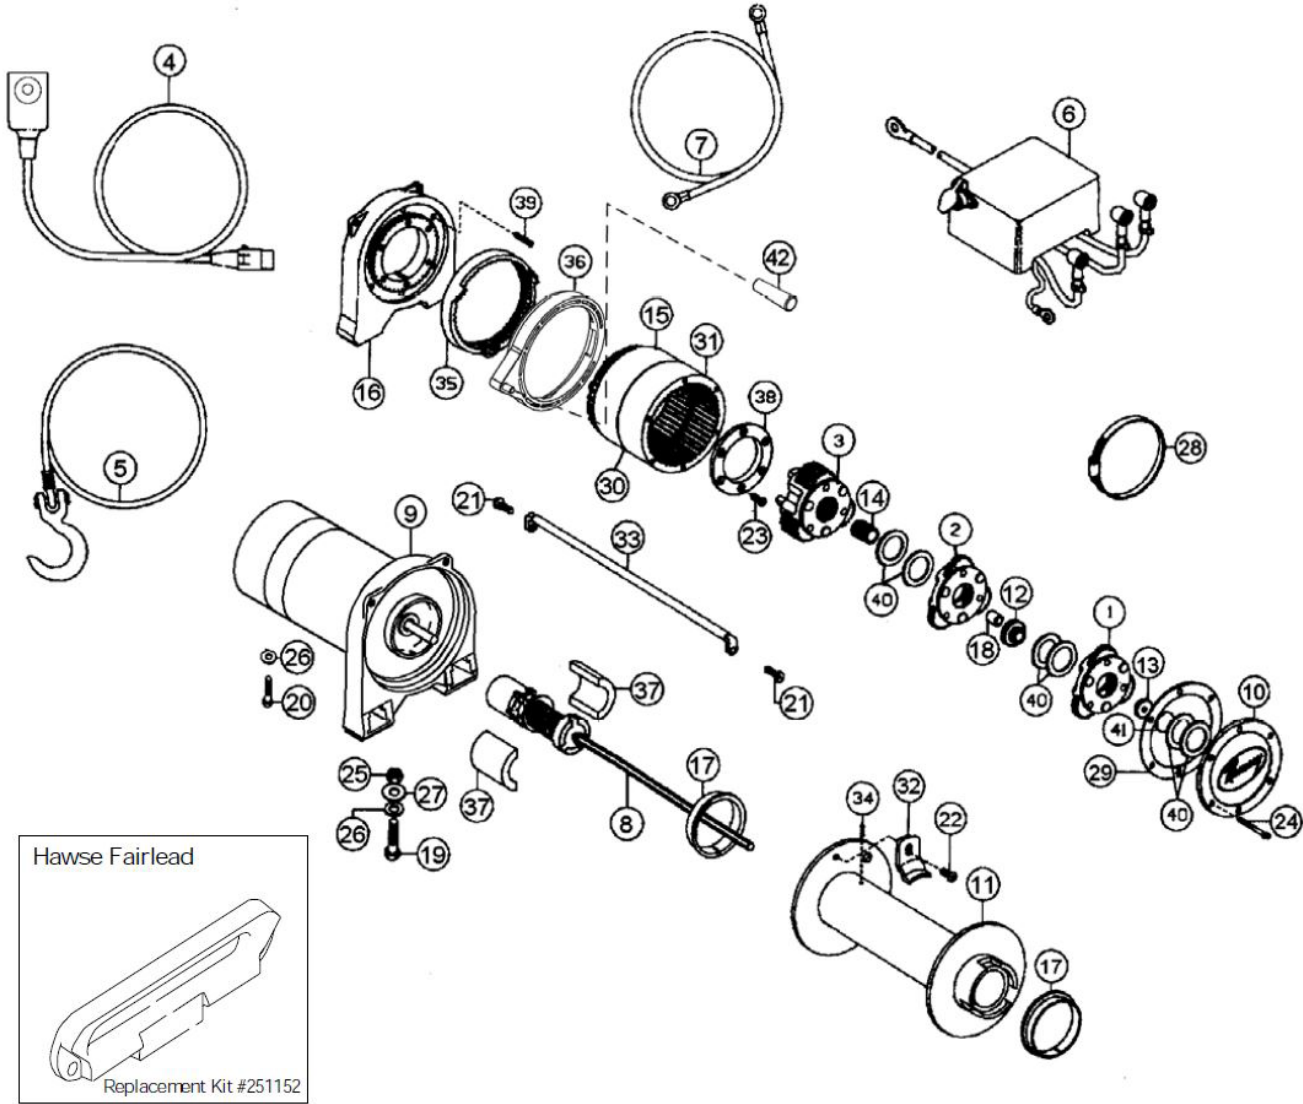

Ramsey REP 9.5

Ramsey REP 9.5

Item No.	Qty.	Part No.	Description	Item No.	Qty.	Part No.	Description
1	1	247009	Gear Carrier Ass'y.-Input	22	1	414830	Capscrew 1/4-20NC x 3/8 Lg. Soc. Button Hd.
2	1	247022	Gear Carrier Ass'y-Intermediate	23	6	414861	Capscrew 1/4-20NC x 3/4 Lg. Flat Hd. Soc. NYLOK
3	1	247023	Gear Carrier Ass'y-Output	24	6	414868	Capscrew 1/4-20NC x 2-1/2 Lg. Flat Hd. Soc. NYLOK
4	1	251110	Switch Ass'y	25	4	418035	Nut 3/8-16NC Hx. Reg. Z/P
5	1	251118	Cable Assembly	26	5	418177	Lockwasher-3/8 Med. Sect. Z/P
6	1	278158	Solenoid Ass'y	27	4	418181	Washer-Flat 3/8 ID S.A.E. Z/P
7	1	289141	Cable-Ground	28	1	424023	Clamp
8	1	296181	Brake/Shaft Ass'y	29	1	442208	Gasket-Cover
9	1	296589	Motor Assembly	30	1	442219	Gasket-Ring Gear
10	1	328138	Cover-Gear Housing	31	1	444077	Gear-Ring, Input
11	1	332193	Drum-Cable	32	1	448046	Cable Anchor
12	1	334147	Gear-Intermediate Sun	33	2	448049	Tie Bar
13	1	334154	Gear-Input Sun	34	1	470053	Roll Pin-1/8 Dia. x 3/8 Lg.
14	1	334197	Gear-Output Sun	35	1	477002	Locking Ring
15	1	334171	Gear-Ring, Output	36	1	477013	Cam Ring
16	1	338332	End Bearing	37	2	477004	Ring-Half
17	2	412056	Bushing-Drum	38	1	479007	Retainer-Ring Gear
18	1	412061	Bushing-Shaft	39	6	494077	Spring
19	4	414316	Capscrew 3/8-16NC x 1-1/4 Lg. Hx. Hd. Gr.5, Z/P	40	6	518020	Thrust Washer
20	1	414370	Capscrew 3/8-24NF x 1/2 HX HD ZP GR5	41	1	518027	Thrust Disc
21	4	414823	Capscrew 1/4-20NC x 3/4 Lg. Soc. Button Hd.	42	1	452005	Shifter Lever

Bitte nehmen Sie bei der Bestellung von Ersatzteilen Bezug auf die genannte Ramsey-Artikelnummer.
 When ordering a spare part, please refer to these Ramsey code numbers.