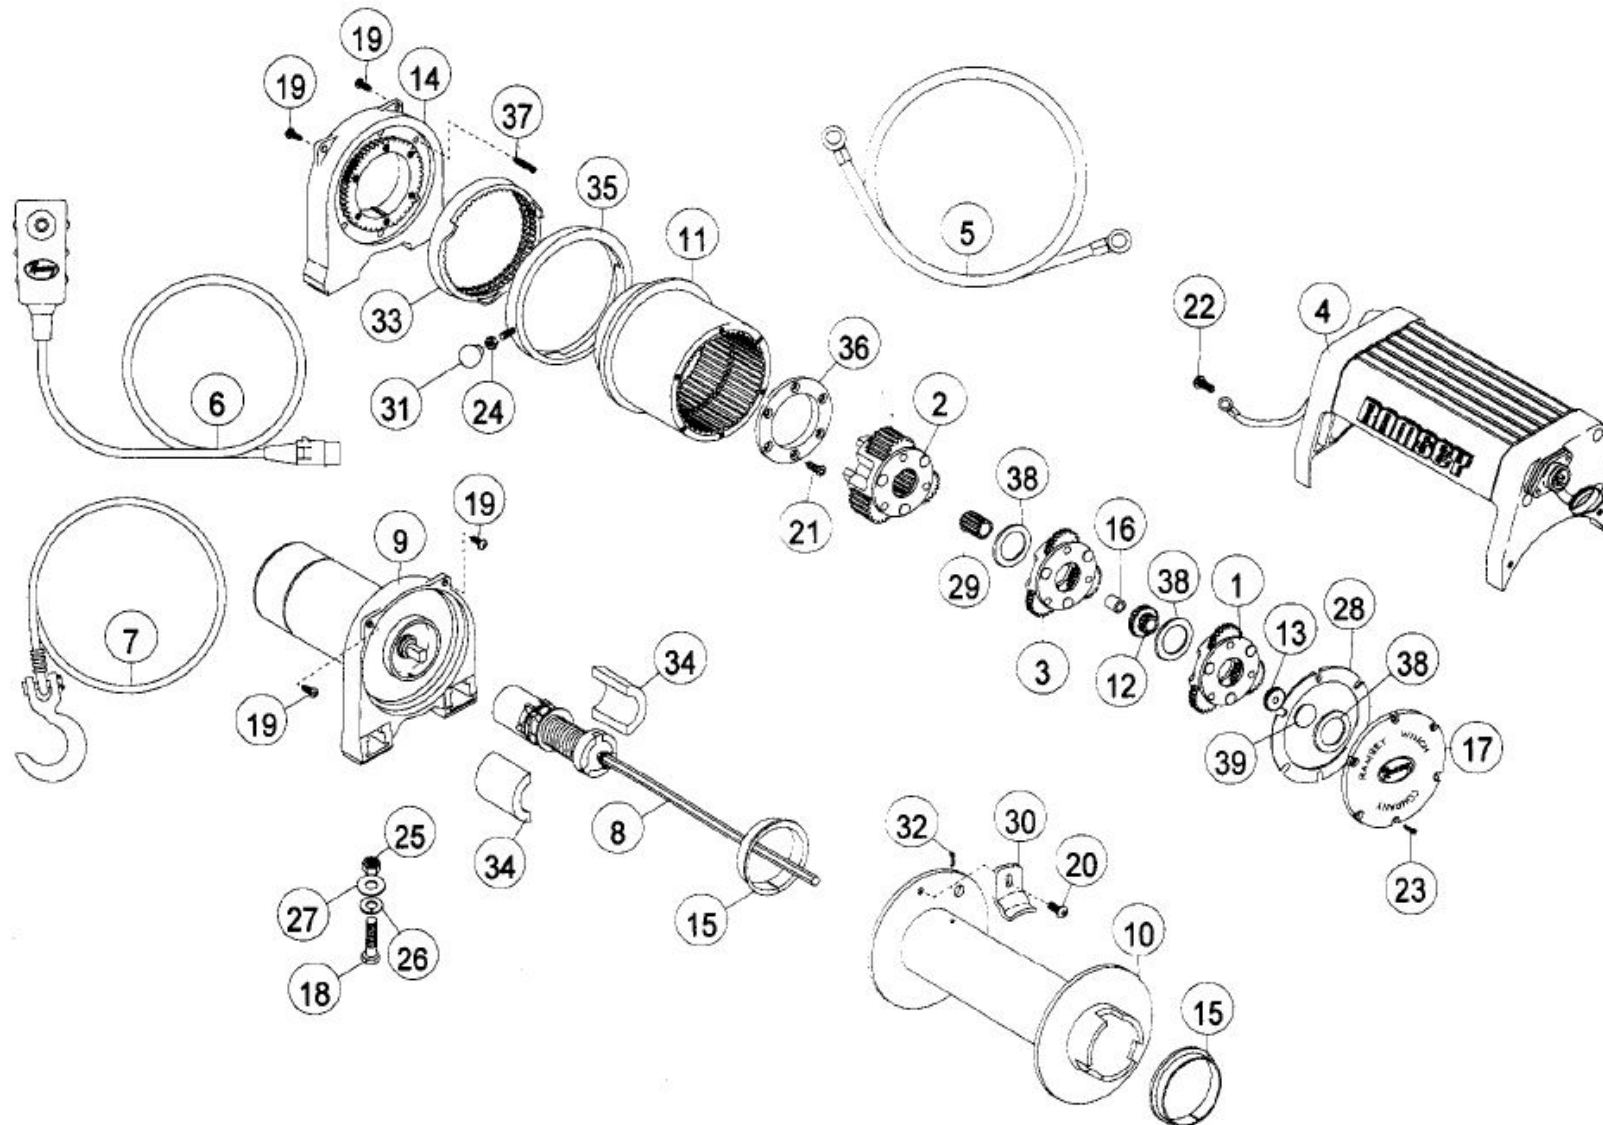

Ramsey PRO PLUS 6000

ProLux

Ramsey PRO PLUS 6000

Item No.	Qty. Req'd	Part No.	Description
1	1	247004	GEAR CARRIER ASS'Y-INPUT
2	1	247006	GEAR CARRIER ASS'Y-OUTPUT
3	1	247007	GEAR CARRIER ASS'Y-INTERMEDIATE
4	1	278125	SOLENOID ASS'Y-12V
5	1	289140	CABLE ASS'Y-GROUND
6	1	251110	SWITCH ASS'Y
7	1	251119	CABLE ASS'Y-5/16 DIA. X 95'
8	1	296181	BRAKE/SHAFT ASS'Y
9	1	296458	END BEARING-MOTOR
10	1	332128	DRUM-CABLE
11	1	334143	GEAR-RING
12	1	334147	GEAR-INTERMEDIATE SUN
13	1	334153	GEAR-INPUT SUN
14	1	338249	END BEARING-GEAR HOUSING
15	2	412056	BUSHING-DRUM
16	1	412061	BUSHING-SHAFT
17	1	413018	COVER-GEAR HOUSING
18	4	414316	CAPSCREW 3/8-16NC X 1 - 1/4 LG. HX. HD. GR.5PLTD
19	4	414823	CAPSCREW 1/4-20NC X 3/4 LG. SOC. BUTT. HD. F/B
20	1	414830	CAPSCREW 1/4-20NC X 3/8 LG. BUTTON HD.

Item No.	Qty. Req'd	Part No.	Description
21	6	414861	CAPSCREW 1/4-20NC X 3/4 LG. FLATSOC. HD.NYLOK
22	1	416239	SCREW #10-24NC X 3/8 LG. SOC. BUTTON HD.F/B
23	6	416273	SCREW #6-32NC X 3/8 LG. FIL. HD. F/B
24	1	418029	NUT 5/16-18NF HX. JAM PLTD.
25	4	418035	NUT 3/8-16NC HX. REG. PLTD.
26	4	418177	LOCKWASHER-3/8 ID MED. SECT. PLTD.
27	4	418181	WASHER-FLAT 3/8 ID SAE PLTD.
28	1	442207	GASKET-COVER
29	1	444048	GEAR-OUTPUT SUN
30	1	448071	CABLE ANCHOR
31	1	452001	KNOB-SHIFTER
32	1	470053	ROLL PIN 1/8 DIA. X 3/8 LG.
33	1	477002	LOCKING RING
34	2	477004	RING-HALF
35	1	477011	CAM RING
36	1	479007	RETAINER-RING GEAR
37	6	494077	SPRING
38	3	518020	THRUST WASHER
39	1	518027	THRUST DISC

Bitte nehmen Sie bei der Bestellung von Ersatzteilen Bezug auf die genannte Ramsey-Artikelnummer.
 When ordering a spare part, please refer to these Ramsey code numbers.