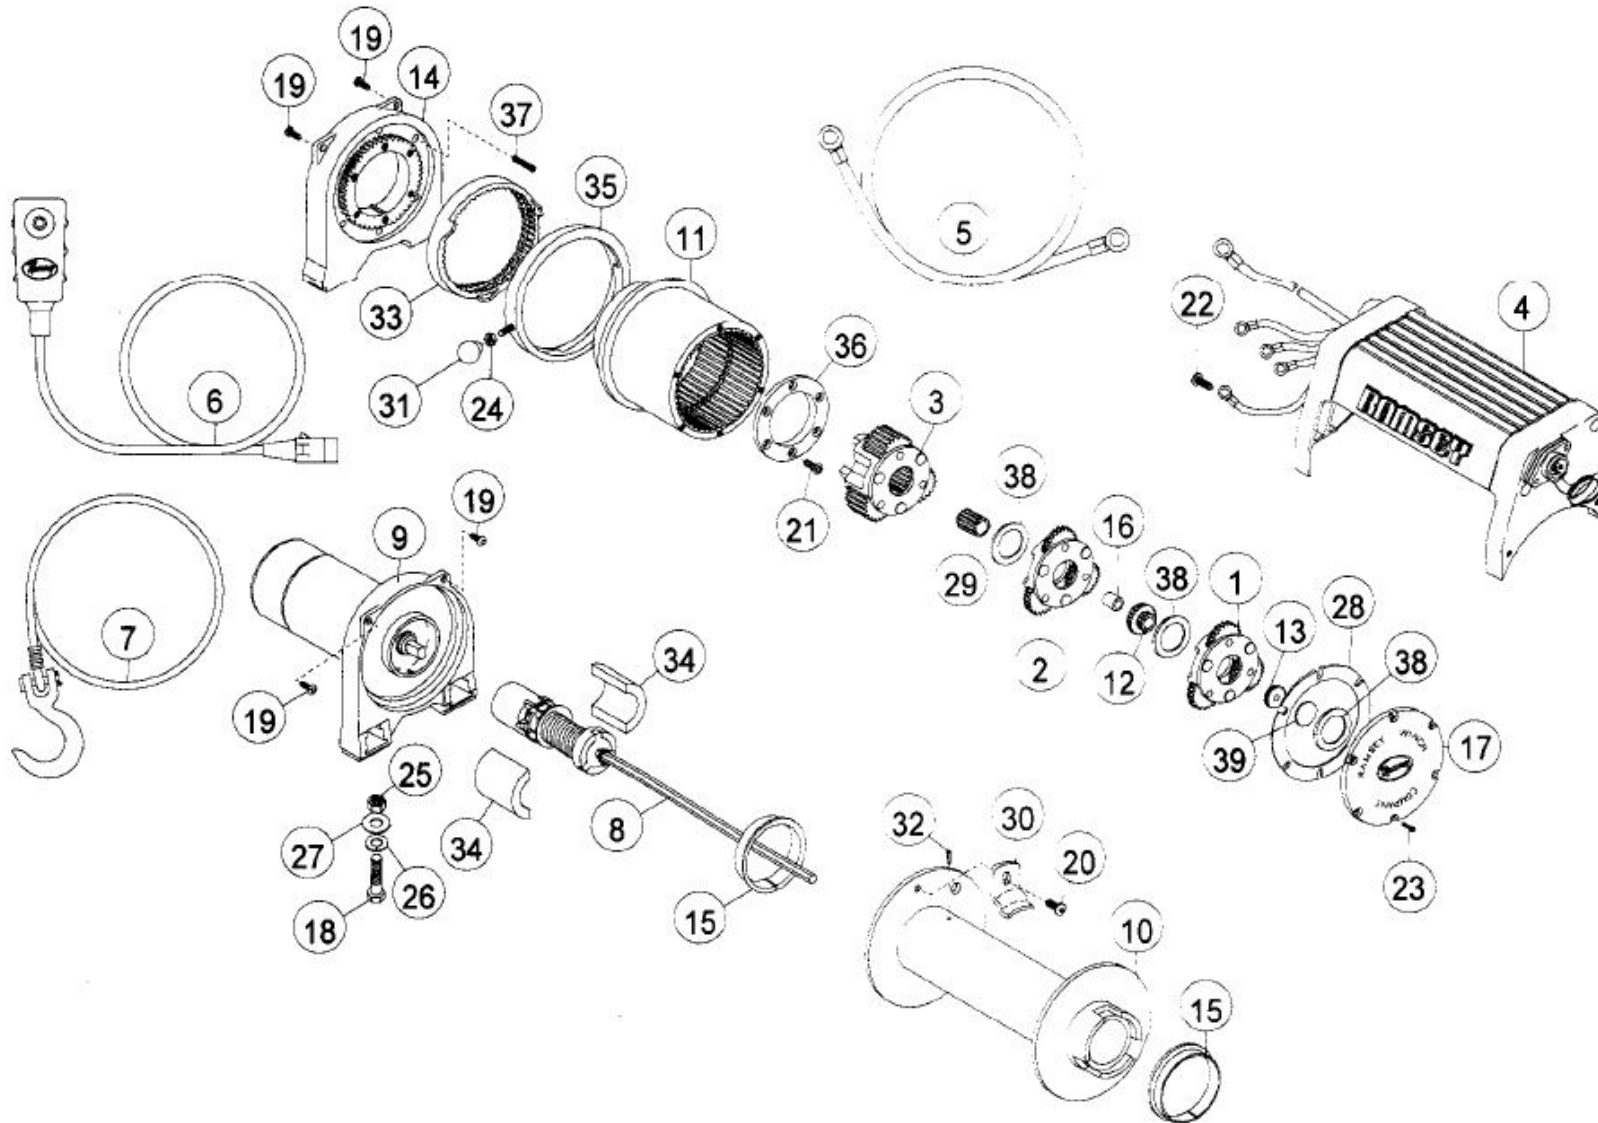

Ramsey PRO PLUS 8000

Ramsey PRO PLUS 8000

Item No.	Qty. Req'd	Part No.	Description
1	1	247004	GEAR CARRIER ASS'Y-INPUT
2	1	247007	GEAR CARRIER ASS'Y-INTERMEDIATE
3	1	247008	GEAR CARRIER ASS'Y-OUTPUT
4	1	278125	SOLENOID ASS'Y-12V
5	1	289140	CABLE ASS'Y-GROUND
6	1	251110	SWITCH ASS'Y
7	1	251118	CABLE ASS'Y-5/16 DIA. X 95'
8	1	296181	BRAKE/SHAFT ASS'Y
9	1	296459	END BEARING-MOTOR
10	1	332128	DRUM-CABLE
11	1	334143	GEAR-RING
12	1	334147	GEAR-INTERMEDIATE SUN
13	1	334153	GEAR-INPUT SUN
14	1	338249	END BEARING-GEAR HOUSING
15	2	412056	BUSHING-DRUM
16	1	412061	BUSHING-SHAFT
17	1	413018	COVER-GEAR HOUSING
18	4	414316	CAPSCREW 3/8-16NC X 1-1/4LG. HX. HD. GR.5 PLTD.
19	4	414823	CAPSCREW 1/4-20NC X 3/4 LG. SOC. BUTT.HD. F/B
20	1	414830	CAPSCREW 1/4-20NC X 3/8 LG. BUTTON HD.

Item No.	Qty. Req'd	Part No.	Description
21	6	414861	CAPSCREW 1/4-20NC X 3/4 LG. FLATSOC. HD.NYLOK
22	1	416239	SCREW #10-24NC X 3/8 LG. SOC. BUTTON HD.F/B
23	6	416273	SCREW #6-32NC X 3/8 LG. FIL. HD. F/B
24	1	418029	NUT 5/16-18NF HX. JAM PLTD.
25	4	418035	NUT 3/8-16NC HX. REG. PLTD.
26	4	418177	LOCKWASHER-3/8 ID MED. SECT. PLTD.
27	4	418181	WASHER-FLAT 3/8 ID SAE PLTD.
28	1	442207	GASKET-COVER
29	1	444048	GEAR-OUTPUT SUN
30	1	448046	CABLE ANCHOR
31	1	452001	KNOB-SHIFTER
32	1	470053	ROLL PIN 1/8 DIA. X 3/8 LG.
33	1	477002	LOCKING RING
34	2	477004	RING-HALF
35	1	477011	CAM RING
36	1	479007	RETAINER-RING GEAR
37	6	494077	SPRING
38	3	518020	THRUST WASHER
39	1	518027	THRUST DISC

Bitte nehmen Sie bei der Bestellung von Ersatzteilen Bezug auf die genannte Ramsey-Artikelnummer.
 When ordering a spare part, please refer to these Ramsey code numbers.