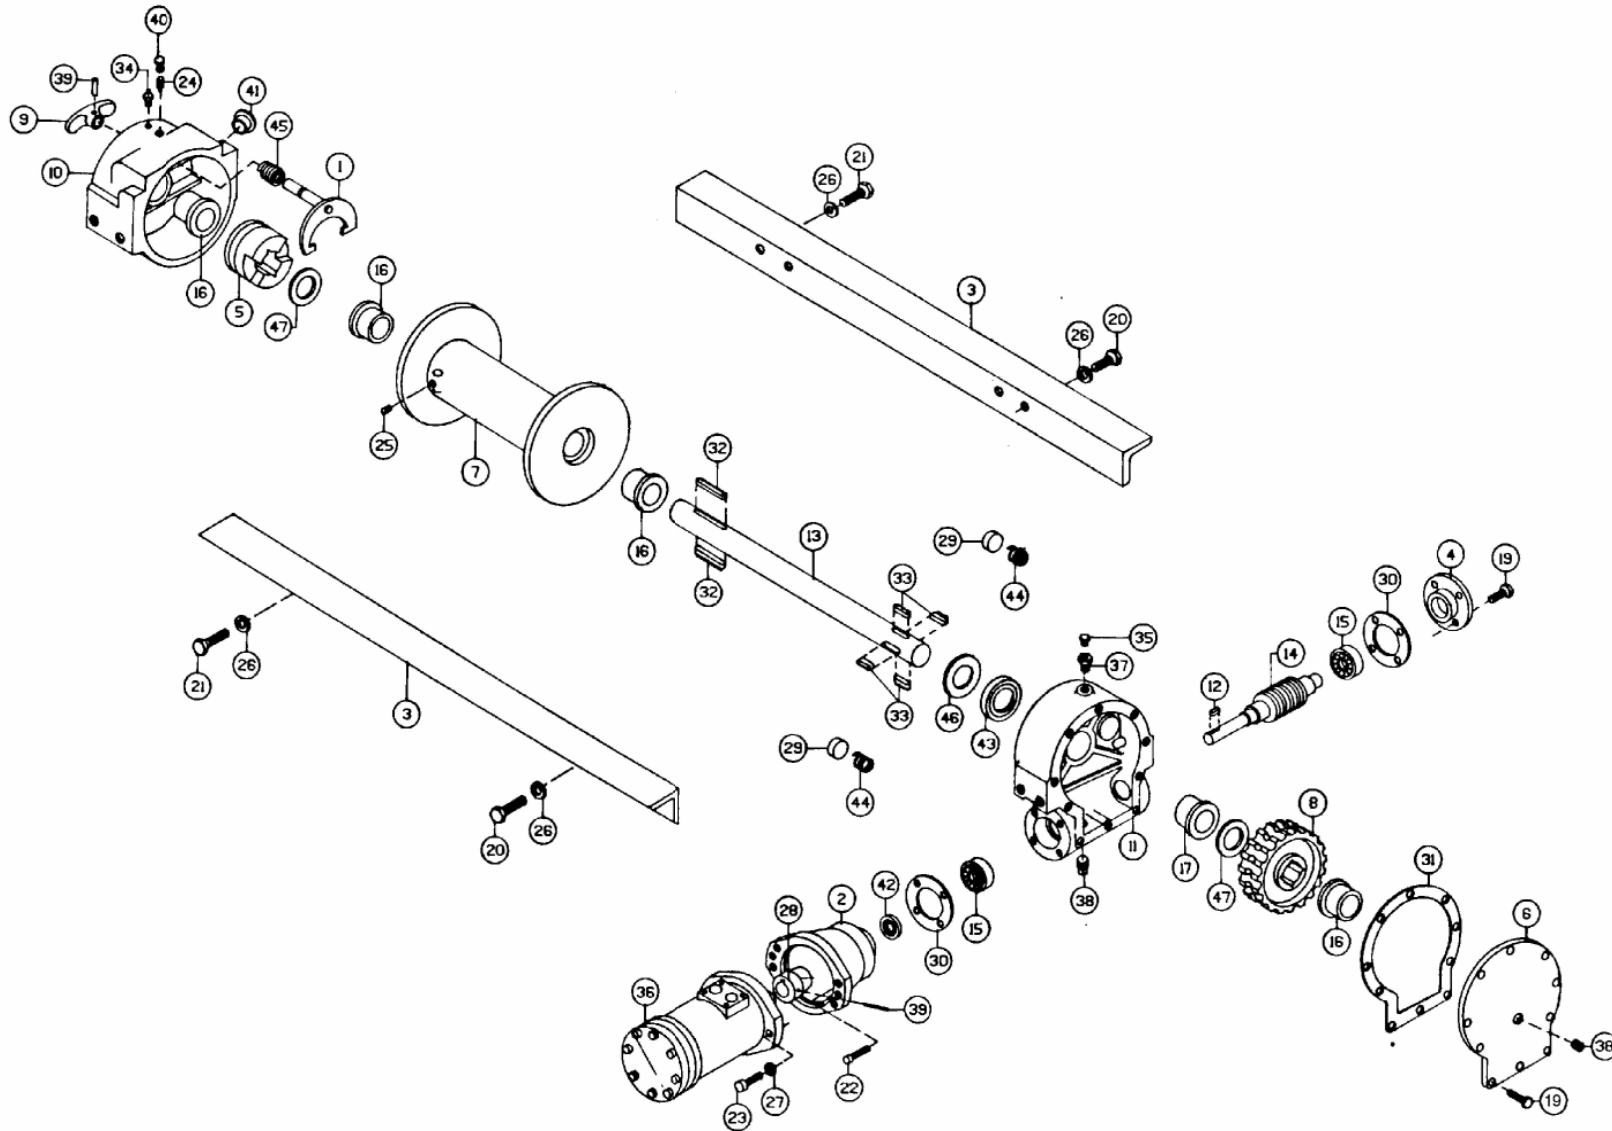

Ramsey H 200

ProLux

Ramsey H 200

Item No.	Qty.	Part No.	Description	Item No.	Qty.	Part No.	Description
1	1	276056	SHIFTER ASS'Y				
2	1	300057	ADAPTER	24	1	416030	SETSCREW 1/4-20NCx3/8 SOC.HD.LESS
3	2	302809	ANGLE-STD.	25	1	416059	SETSCREW 3/8-16NCx1/2 SOC.HD.LESS
	2	302810	ANGLE-Y	26	8	418177	LOCKWASHER 3/8 MED.SECT. C.P.
4	1	316083	BEARING CAP	27	2	418218	LOCKWASHER 1/2-MED.SECT.
5	1	324160	JAW CLUTCH	28	1	431008	COUPLING
6	1	328134	COVER	29	2	438014	DISC-BRAKE
7	1	332007	DRUM-"Y"	30	2	442184	GASKET
	1	332105	DRUM-"STD."	31	1	442205	GASKET
8	1	334161	GEAR R.H. 60:1	32	2	450008	KEY-BARTH
	1	334163	GEAR R.H. 46:1	33	4	450016	KEY-BARTH
	1	334165	GEAR R.H. 30:1	34	1	456001	FITTING-LUBE
9	1	336010	HANDLE	35	1	456008	FITTING-RELIEF
10	1	338208	HOUSING-CLUTCH	36	1	458050	MOTOR-HYO.
11	1	338273	HOUSING-GEAR	37	1	468002	REDUCER
12	1	342027	KEY	38	2	468011	PIPE PLUG
13	1	357479	SHAFT-DRUM-"STD"	39	2	470033	SPIROL PIN
	1	357481	SHAFT-DRUM-"Y"	40	1	472012	PLUG-RUBBER
14	1	368002	WORM R.H. 46:1	41	1	472013	PLASTIC PLUG
	1	368007	WORM R.H. 60:1	42	1	486009	OIL SEAL
	1	368011	WORM R.H. 30:1	43	1	486017	OIL SEAL
15	2	402002	BEARING-BALL	44	2	494002	SPRING
16	4	412003	BUSHING	45	1	494053	SPRING
17	1	412045	BUSHING	46	1	518014	THRUST WASHER
				47	2	518015	THRUST WASHER
18	14	414045	CAPSCREW 1/4-20NCx7/8 LG. HX.HD. GR.5				
20	2	414279	CAPSCREW 3/8-16NCx3/4 LG. HX.HD. GR.5				
21	6	414282	CAPSCREW 3/8-16NCx1-1/4 LG. HX.HD. GR.5				
22	4	414842	CAPSCREW 1/4-20NCx1-3/4 LG. SOC.HD. LOK-WEL				
23	2	414952	CAPSCREW 1/2-13NCx1-1/2 LG. SOC.HD. C.P.				

Bitte nehmen Sie bei der Bestellung von Ersatzteilen Bezug auf die genannte Ramsey-Artikelnummer.

When ordering a spare part, please refer to these Ramsey code numbers.