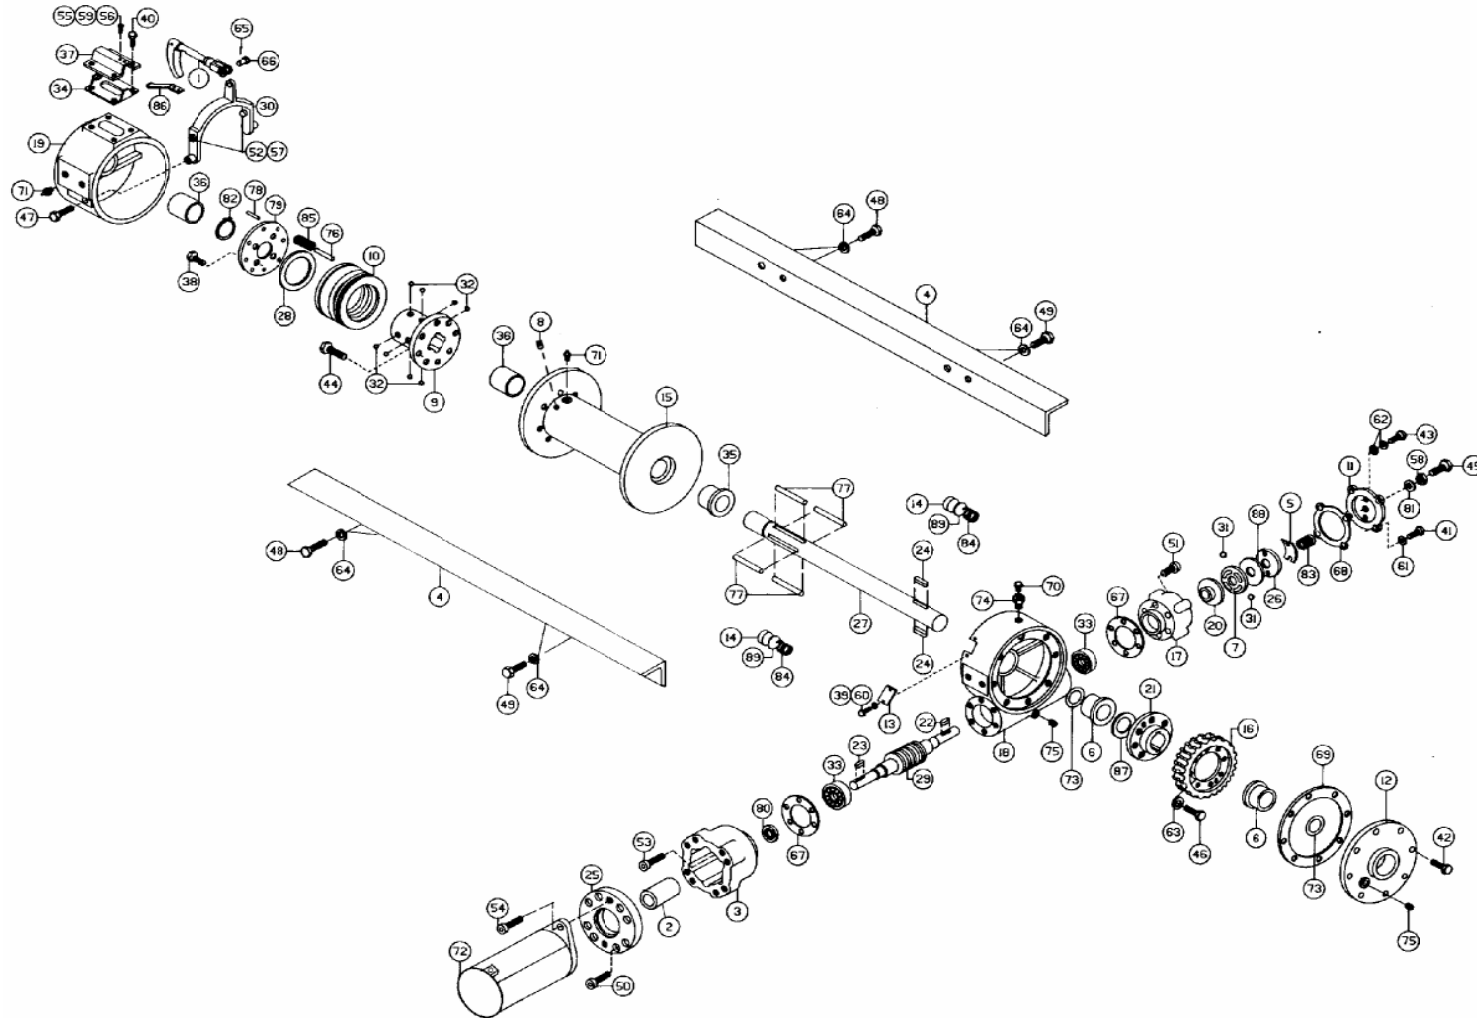

Ramsey H 930

ProLux

Ramsey H 930

Item No.	Qty.	Part No.	Description	Item No.	Qty.	Part No.	Description
1	1	276040	SHIFTER ASSEMBLY	46	10	414606	CAPSCREW - 1/2-20NF X 2 LG HX HD GR.8
2	1	299733	COUPLING ASSEMBLY	47	2	414619	CAPSCREW - 1/2-13NC X 2-1/2 LG HX HD ALL-THRD C.P.
3	1	300048	ADAPTER	48	4	414784	CAPSCREW 7/8 9NC X 2 LG HX HD GR.5
4	2	302902	ANGLE	49	4	414786	CAPSCREW - 7/8-9NC X 2 LG HX HD NYLOK H.P.
5	1	306035	SPRING - FLAT	50	8	414871	CAPSCREW - 5/16-18NC X 1-1/4 LG SOC HD LOK-WEL
6	2	308083	BUSHING	51	6	414897	CAPSCREW 3/8-16NC X 1 LG SOC. HD.
7	1	314007	CAM PLATE	52	2	414905	CAPSCREW 3/8-16NC X 1-1/4 LG SOC. HD.
8	1	416059	SETSCREW - 3/8-16NC X 1/2 LG CUT POINT	53	6	414909	CAPSCREW 3/8-16NC X 1-3/4 LG SOC HD LOK-WEL
9	1	324151	CLUTCH	54	2	414950	CAPSCREW 1/2-13NC X 1-3/4 LG SOC HD LOK-WEL
10	1	324321	LOCKING RING	55	2	416236	SCREW - #10-24NC X 1/2 HX HD CP
11	1	328027	COVER - BRAKE	56	2	418004	NUT #10-24NC HX REG CP
12	1	328122	COVER - GEAR HSG.	57	2	418035	NUT 3/8-16NC HX REG C.P.
13	2	328127	COVER - DRAG BRAKE	58	1	418067	NUT 1/2-20NF HX JAM
14	2	330010	SHOE - DRAG BRAKE	59	4	418141	LOCKWASHER - #10 MED
15	1	332132	DRUM	60	4	418149	LOCKWASHER 1/4 MED SECT CP
16	1	334150	GEAR - R.H.	61	4	418163	LOCKWASHER 5/16 MED SECT C.P.
17	1	338221	HOUSING - BRAKE	62	4	418184	WASHER - FLAT 3/8 ALUM.
18	1	338253	HOUSING - GEAR	63	10	418217	LOCKWASHER 1/2 MED SECT
19	1	338254	HOUSING - CLUTCH	64	8	418258	LOCKWASHER 7/8 MED SECT
20	1	340011	HUB - BRAKE	65	1	424005	COTTER PIN
21	1	340068	HUB - GEAR	66	1	424205	PIN - CLEVIS
22	1	342053	KEY	67	2	442192	GASKET
23	1	342083	KEY	68	1	442194	GASKET
24	2	342153	KEY	69	1	442195	GASKET
25	1	350535	PLATE - ADAPTER	70	1	456008	FITTING - RELIEF
26	1	352021	PLATE - RETAINER	71	2	456031	FITTING- LUBE
27	1	357457	SHAFT - DRUM	72	1	458049	MOTOR-HYD.
28	1	362224	SPACER	73	2	462013	QUAD RING
29	1	368181	WORM - R.H.	74	1	468002	REDUCEK
30	1	370052	YOKE	75	2	468011	PIPE PLUG
31	2	400007	BALL - BRAKE	76	4	470042	PIN - ROLL
32	8	400011	BALL - CLUTCH	77	4	470044	PIN - DOWEL
33	2	402045	BEARING - BALL	78	4	470056	PIN - ROLL
34	1	408112	BRACKET - CLUTCH SHIFTER	79	1	474030	PLATE - RETAINER
35	1	412051	BUSHING	80	1	486068	SEAL - OIL
36	2	412052	BUSHING	81	1	486076	THREAD SEAL
37	1	413028	COVER - SHIFTER	82	1	490025	RING - RETAINER
38	4	414038	CAPSCREW - 1/4-20NC X 3/4 LG HX HD GR.5	83	1	494010	SPRING
39	4	414055	CAPSCREW - 1/4-20NC X 1/2 LG HX HD C.P.	84	2	494002	SPRING - DISC
40	4	414069	CAPSCREW - 5/16-18NC X 3/4 HX HD	85	4	494069	SPRING
41	4	414111	CAPSCREW - 5/16-18NC X 1 LG HX HD GR5	86	2	494078	SPRING - FLAT
42	8	414277	CAPSCREW - 3/8-16NC X 1 LG HX HD NYLOK H.P.	87	1	518016	THRUST WASHER
43	2	414399	CAPSCREW - 3/8-24NF X 1-1/4 LG HX HD ALL-THRD NYLOK	88	1	530007	DISC - BRAKE
44	8	414571	CAPSCREW - 1/2-20NF X 1 LG HX HG GR.5	89	2	530094	SPACER - BRAKE
45	1	414603	CAPSCREW - 1/2-20NF X 1-3/4 LG HX HD ALL-THRD GR.5				