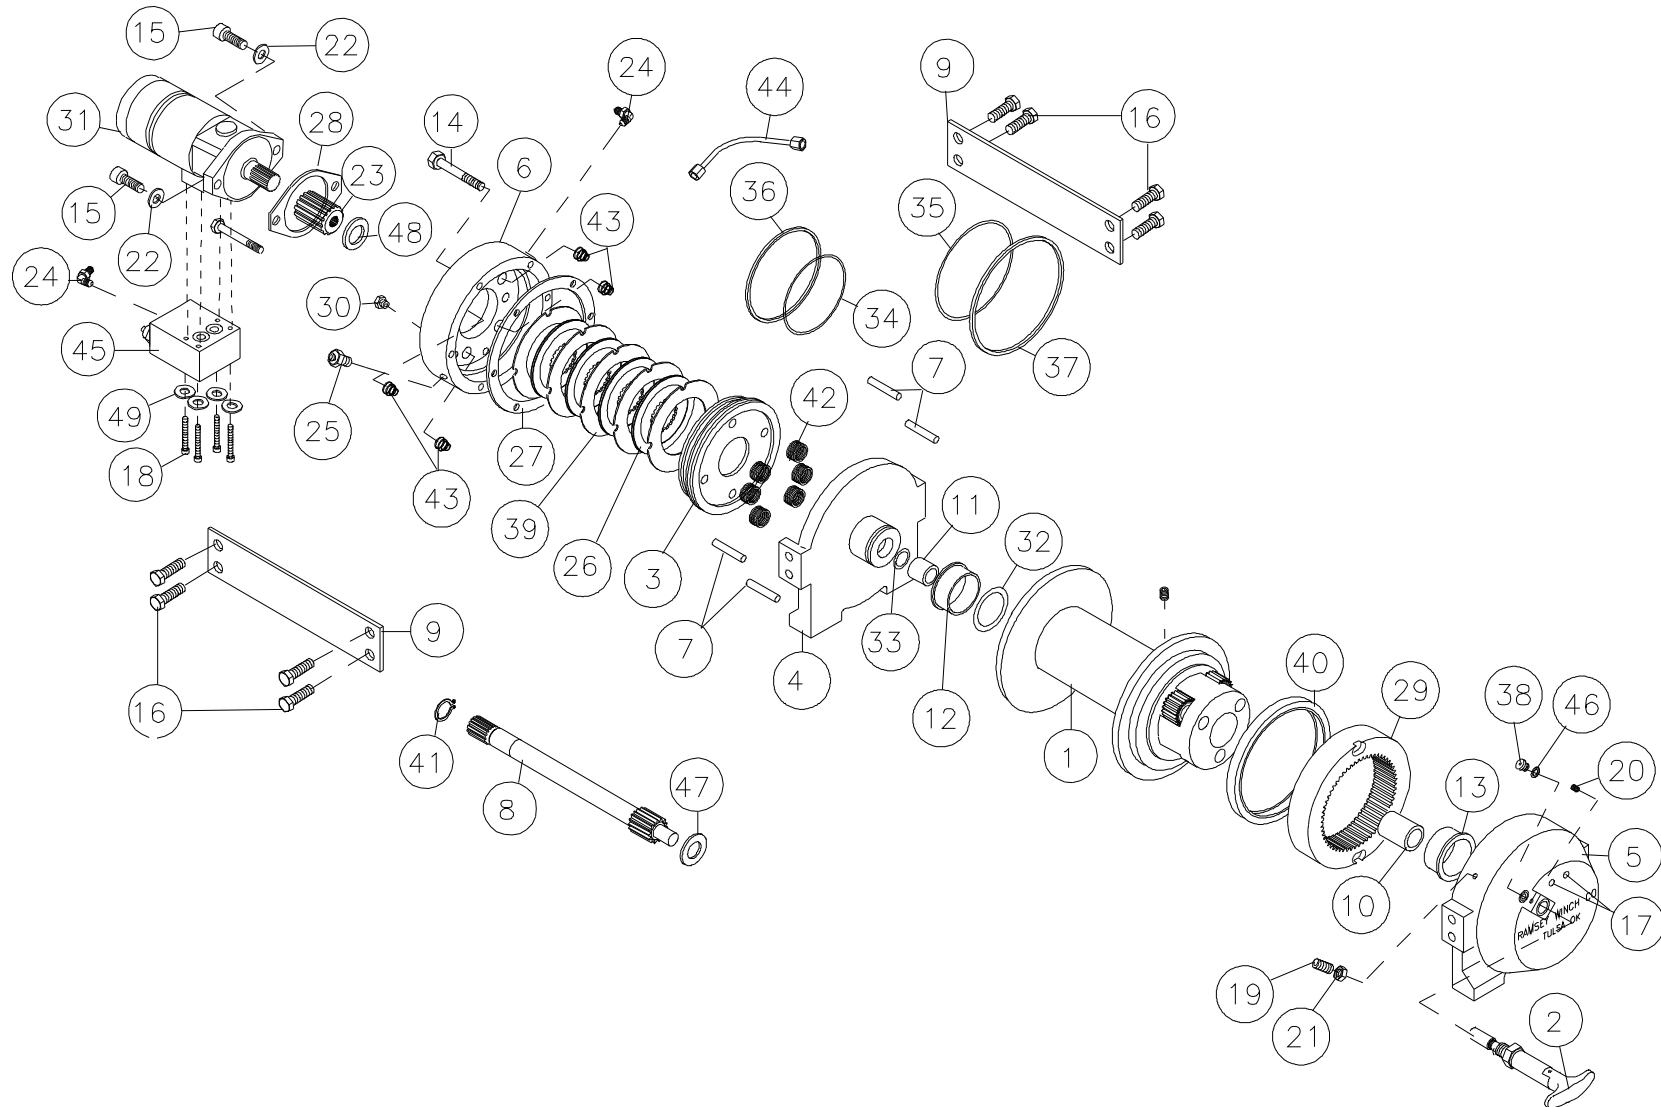

Ramsey RPH 12000 manueller Freilauf

Ramsey RPH 12000 manual clutch

Ramsey RPH 12000 manueller Freilauf

Ramsey RPH 12000 manual clutch

ITEM	QTY.	PART NO.	DESCRIPTION
1	1	234171	DRUM ASS'Y.
2	1	276052	SHIFTER ASS'Y.-MANUAL
3	1	306042	PISTON-BRAKE
4	1	338300	END BEARING-MOTOR
5	1	338301	END BEARING-GEAR HOUSING
6	1	338302	HOUSING-BRAKE
7	4	346045	PIN-BRAKE
8	1	357504	SHAFT-INPUT/SUN GEAR
9	2	395172	TIE PLATE
10	1	402120	BEARING-GEAR HSG.
11	1	402121	BEARING-MTR. END BEARING
12	1	412084	BUSHING-DRUM (MTR. END)
13	1	412085	BUSHING-DRUM (G.HSG. END)
14	6	414303	CAPSCREW-3/8-16NC X 2-1/2 LG. HX.HD., GR. 5 PLTD.
15	2	414948	CAPSCREW 1/2-13NC X 1-1/4 LG. SOC.HD.
16	8	414581	CAPSCREW 1/2-13NC X 3/4 LG. HX.HD. GR.5 PLTD.
17	2	414854	CAPSCREW 1/4-20NC X 1/2 LG. RD.HD. SLOT PLTD.
18	4	414159	CAPSCREW 5/16-18NC X 1-1/2 LG. HX HD. GR5 Z/P
19	1	414926	SETSCREW-3/8-16NC X 1 LG., SOCKET, NYLON
20	1	416016	SETSCREW-1/4-20NC X 1/4 LG., HX. SOC. HD.
21	1	418036	NUT 3/8-16NC HEX. JAM
22	2	418218	LOCKWASHER-1/2 ID MED. SECT.
23	1	431015	COUPLING-MOTOR
24	2	432018	FITTING-7/16 ELBOW
25			NOT USED
26	4	438022	DISC-BRAKE
27	1	442220	GASKET-BRAKE
28	1	442223	GASKET-MOTOR
29	1	444085	GEAR-RING
30	1	456038	FITTING-VENT
31	1	458090	MOTOR-HYDRAULIC
32	1	462046	O-RING (DRUM)
33	1	462056	O-RING
34	1	462057	O-RING
35	1	462058	O-RING
36	1	462059	O-RING BACKUP
37	1	462060	O-RING BACKUP
38	1	472052	PLUG
39	5	474111	PLATE-SEPARATOR
40	1	486080	SEAL-GEAR HSG.
41	1	490037	SNAP RING
42	6	494110	SPRING-BRAKE
43	4	494112	SPRING
44	1	509009	TUBE ASSEMBLY
45	1	516013	VALVE-MOTOR CONTROL
46	1	518037	THRUST WASHER
47	1	518047	THRUST WASHER
48	1	518052	THRUST WASHER
49	4	418163	LOCKWASHER – 5/16 MED SECT Z/P