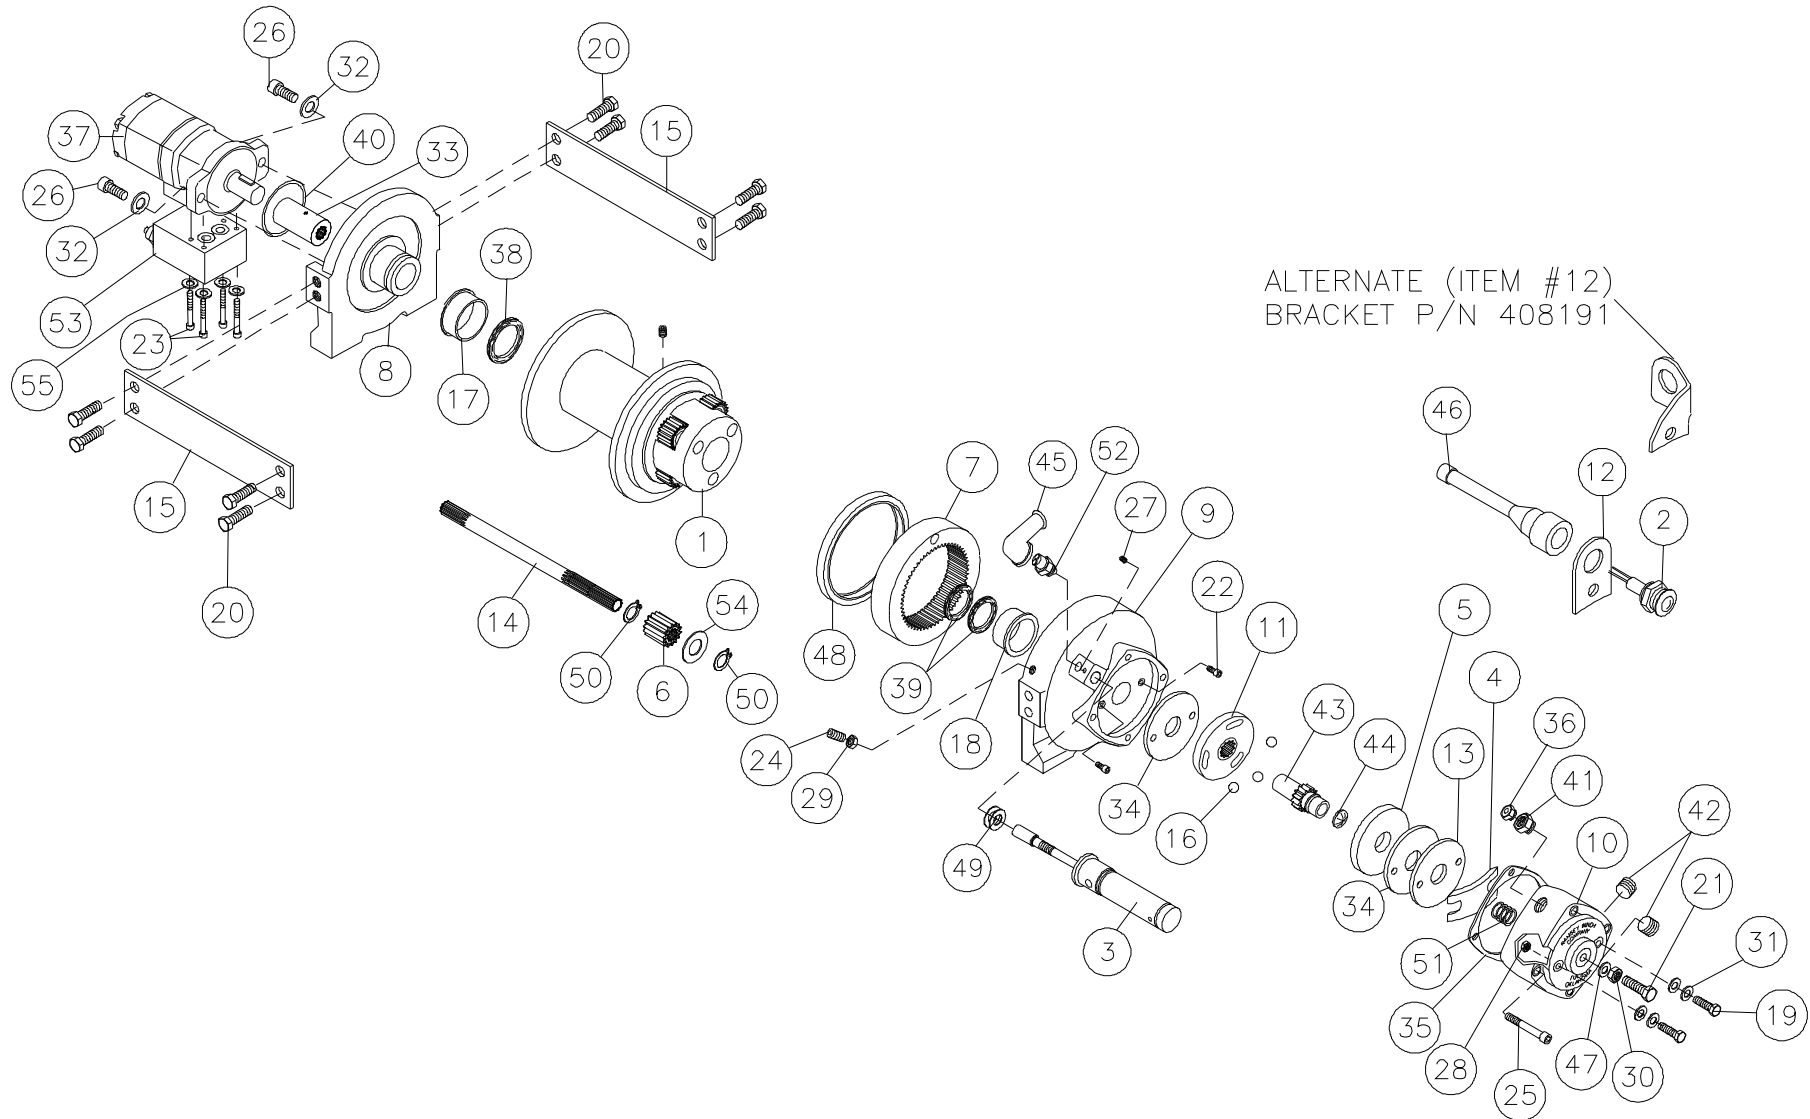

Ramsey RPH 10000 pneumatischer Freilauf

Ramsey RPH 10000 air clutch

Ramsey RPH 10000 pneumatischer Freilauf

Ramsey RPH 10000 air clutch

ITEM	QTY.	PART NO.	DESCRIPTION
1	1	234168	DRUM ASS'Y. "Y"
	1	234169	DRUM ASS'Y. "STD."
2	1	236020	LIGHT ASS'Y.
3	1	276058	SHIFTER ASS'Y.-AIR
4	1	306035	SPRING-FLAT, BRK.
*5	1	314017	CAM PLATE-"A" ROTATION
	1	314018	CAM PLATE-"B" ROTATION
6	1	334174	GEAR-OUTPUT, SUN
7	1	444084	GEAR-RING
**8	1	338329	END BEARING-MOTOR
**9	1	338327	HOUSING-GEAR, END BEARING
**10	1	338328	HOUSING-BRAKE
*11	1	314019	HUB PLATE
12	1	350598	PLATE-LIGHT MTG.
13	1	352021	RETAINER PLATE
*14	1	357494	SHAFT-INPUT "Y"
	1	357495	SHAFT-INPUT "STD."
15	2	395163	TIE PLATE "Y"
	2	395172	TIE PLATE "STD."
16	3	400007	BALL
17	1	412084	BUSHING-DRUM, MOTOR END
18	1	412085	BUSHING-DRUM, GEAR
19	2	414273	BOLT-3/8-16NC X 1-3/4, HX, GR. 5
20	8	414581	CAPSCREW-1/2-13NC X 3/4 LG. HX. HD., GR. 5, Z/P
21	1	414622	BOLT-1/2-13NC X 2-1/4, HX. HD., GR. 5, ALL-THD.
22	2	414836	CAPSCREW-1/4-20NC X 1/2, HX. SOC. HD.
23	4	414159	CAPSCREW-5/16-18NC X 2-1/2, HX. HD., GR. 5, Z/P
24	1	414926	SETSCREW-3/8-16NC X 1, SOCKET, NYLON
25	4	414934	CAPSCREW-3/8-16NC X 2-3/4, HX. SOC. HD.
26	2	414952	CAPSCREW-1/2-13NC X 1-1/2, SOC. HD.
27	1	416016	SETSCREW-1/4-20NC X 1/4 HX. SOC. HD.
**28	2	418034	NUT 3/8-16NC HEX.REG.
29	1	418036	NUT 3/8-16NC HEX. JAM
30	1	418061	NUT-1/2-13NC HEX. JAM
31	4	418184	WASHER-3/8 ID X 5/8 OD X 1/16 FLAT ALUM
32	2	418218	LOCKWASHER-1/2 ID MED. SECT.
33	1	299713	COUPLING-HYD. MOTOR
34	2	438018	PLATE-BRAKE
35	1	442212	GASKET-BRK. HSG.
36	1	456008	RELIEF FITTING
37	1	458079	MOTOR-HYDRAULIC
38	1	462046	O-RING
39	2	462047	QUAD-RING
40	1	462048	O-RING
41	1	468002	REDUCER
42	2	468018	PIPE PLUG
*43	1	340077	BRAKE SHAFT
*44	1	472051	PLUG
45	1	482013	GROMMET
46	1	482045	RUBBER BOOT
47	1	486076	SEAL
48	1	486080	SEAL-GEAR HSG.
49	2	488007	SHIM
50	2	490003	SNAP RING
51	1	494010	SPRING
52	1	504021	SWITCH ASS'Y.
53	1	516008	VALVE-COUNTERBALANCE ("A" ROTATION)
	1	516009	VALVE-COUNTERBALANCE ("B" ROTATION)
54	1	518047	WASHER-THRUST
55	4	418163	LOCKWASHER - 5/16 MED SECT Z/P