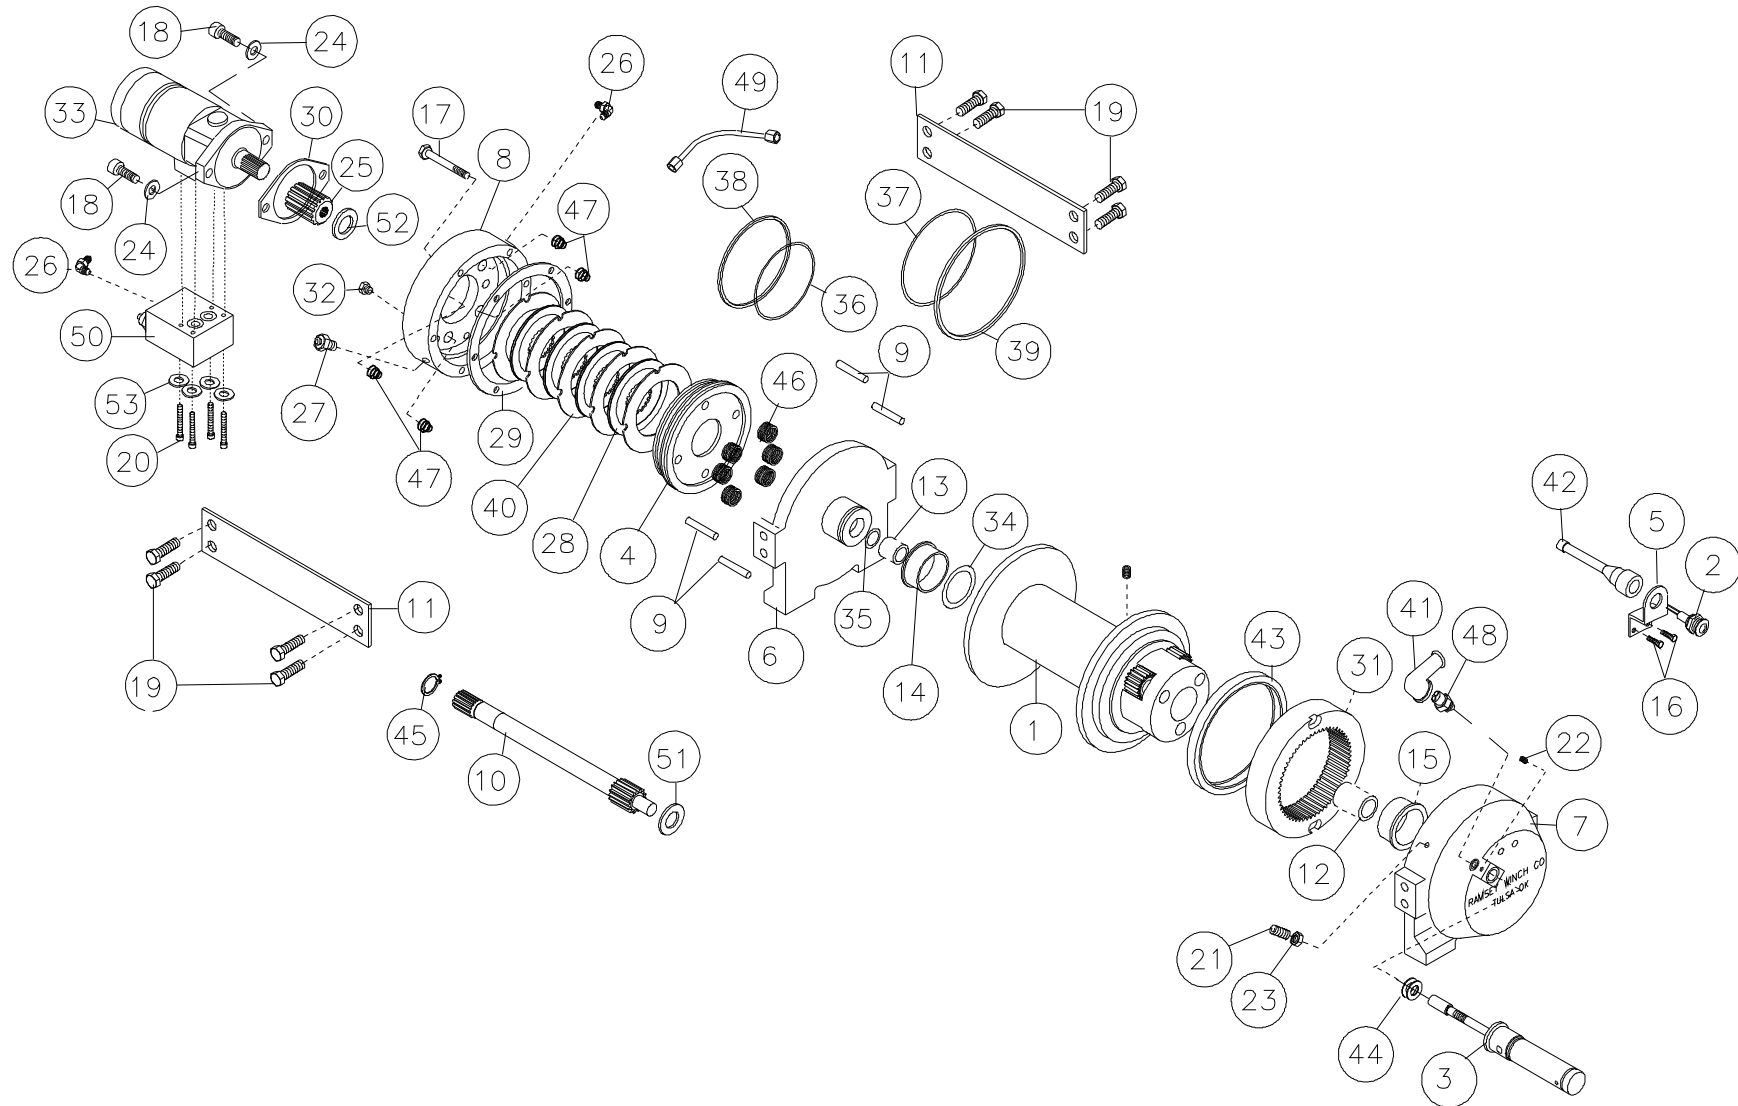

# Ramsey RPH 12000 pneumatischer Freilauf

## Ramsey RPH 12000 air clutch

## Ramsey RPH 12000 air clutch

ITEM	QTY.	PART NO.	DESCRIPTION
1	1	234171	DRUM ASS'Y.
2	1	236020	LIGHT ASSEMBLY
3	1	276053	SHIFTER ASS'Y.-AIR CYLINDER
4	1	306042	PISTON-BRAKE
5	1	312529	BRACKET-LIGHT
6	1	338300	END BEARING-MOTOR
7	1	338301	END BEARING-GEAR HOUSING
8	1	338302	HOUSING-BRAKE
9	4	346045	PIN-BRAKE
10	1	357504	SHAFT-INPUT/SUN GEAR
11	2	395172	TIE PLATE
12	1	402120	BEARING-GEAR HSG.
13	1	402121	BEARING-MTR. END BEARING
14	1	412084	BUSHING-DRUM (MTR. END)
15	1	412085	BUSHING-DRUM (G.HSG. END)
16	2	414036	CAPSCREW 1/4-20NC X 1/2 LG.
17	6	414303	CAPSCREW 3/8-16NC X 2-1/2 LG. HX.HD., GR. 5 PLTD.
18	2	414948	CAPSCREW 1/2-13NC X 1-1/4 LG. SOC.HD.
19	8	414581	CAPSCREW 1/2-13NC X 3/4 LG. HX.HD. GR.5 PLTD.
20	4	414159	CAPSCREW 5/16-18NC X 1-1/2 LG. HX. HD. GR 5 Z/P
21	1	414926	SETSCREW-3/8-16NC X 1 LG., SOCKET, NYLON
22	1	416016	SETSCREW-1/4-20NC X 1/4 LG., HX. SOC. HD.
23	1	418036	NUT 3/8-16NC HEX. JAM
24	2	418218	LOCKWASHER-1/2 ID MED. SECT.
25	1	431015	COUPLING-MOTOR
26	2	432018	FITTING-7/16 ELBOW
27			NOT USED
28	4	438022	DISC-BRAKE
29	1	442220	GASKET-BRAKE
30	1	442223	GASKET-MOTOR
31	1	444085	GEAR-RING
32	1	456038	FITTING-VENT
33	1	458090	MOTOR-HYDRAULIC
34	1	462046	O-RING (DRUM)
35	1	462056	O-RING
36	1	462057	O-RING
37	1	462058	O-RING
38	1	462059	O-RING BACKUP
39	1	462060	O-RING BACKUP
40	5	474111	PLATE-SEPARATOR
41	1	482013	BOOT
42	1	482045	BOOT
43	1	486080	SEAL-GEAR HSG.
44	2	488007	SHIM
45	1	490037	SNAP RING
46	6	494110	SPRING-BRAKE
47	4	494112	SPRING
48	1	504021	SWITCH
49	1	509009	TUBE ASSEMBLY
50	1	516013	VALVE-MOTOR CONTROL
51	1	518047	THRUST WASHER
52	1	518052	THRUST WASHER
53	4	418163	LOCKWASHER - 5/16 MED SECT Z/P