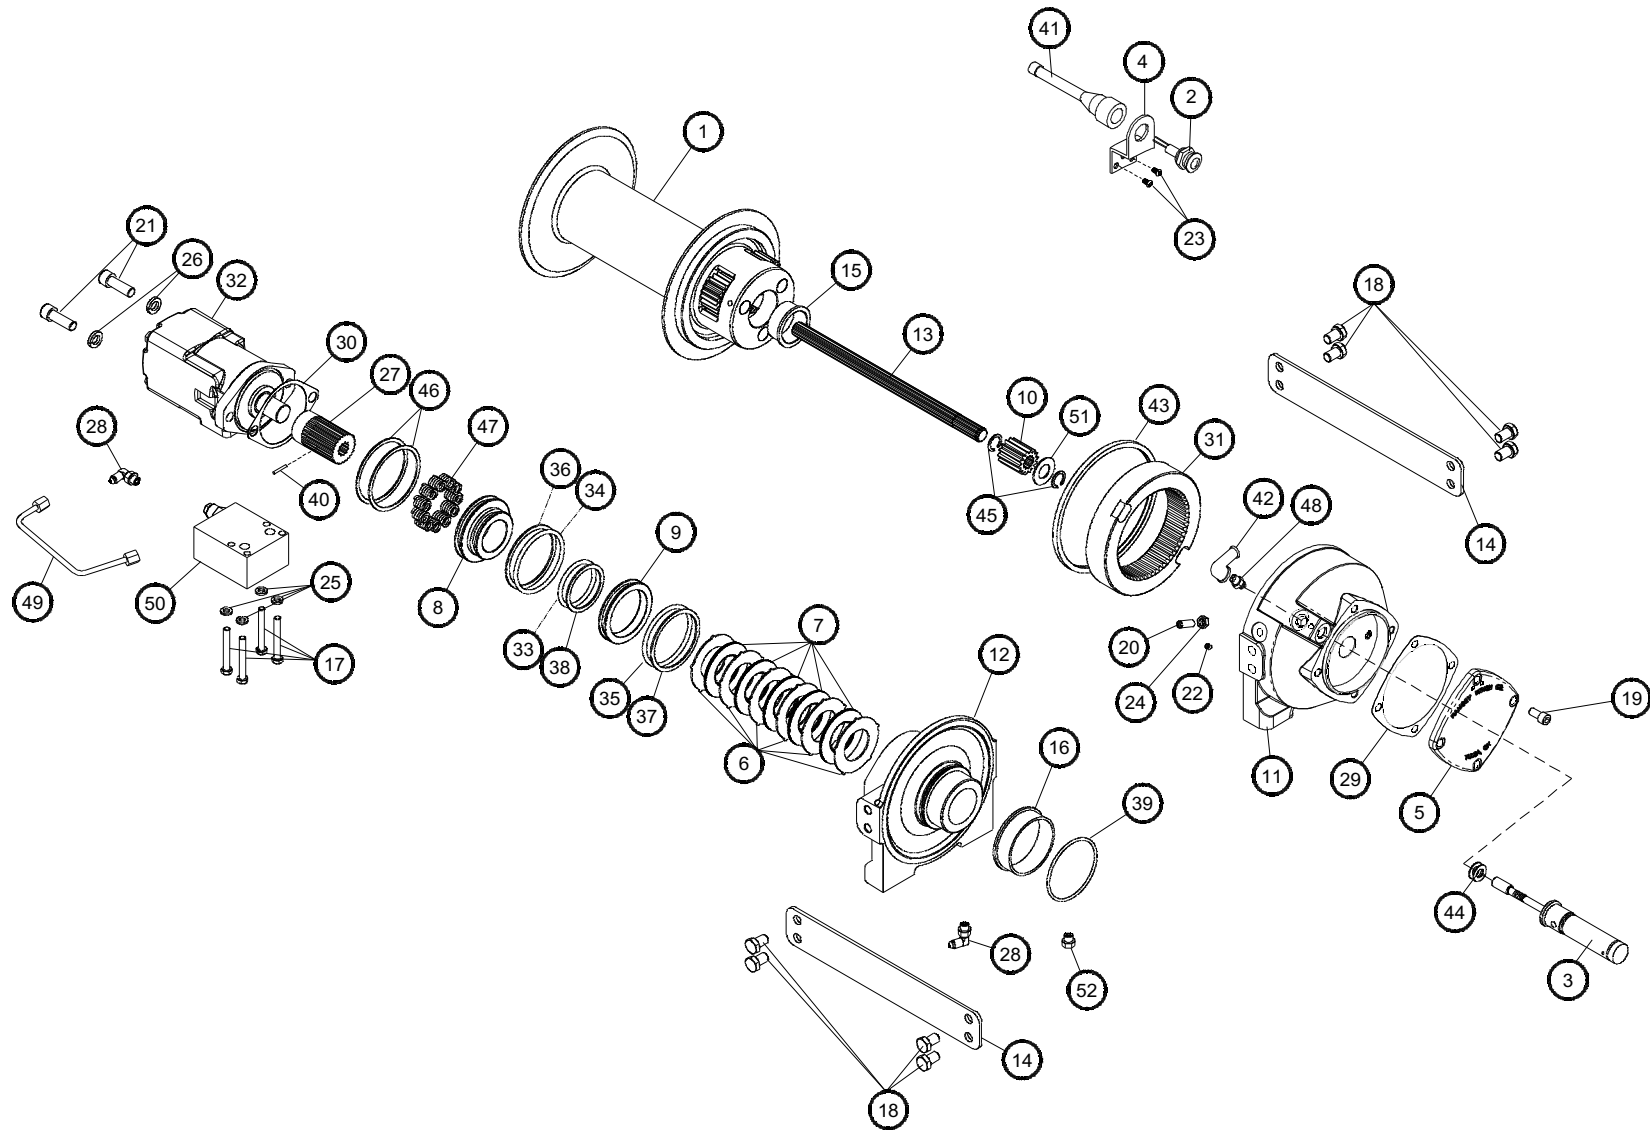

Ramsey HD-P 10000 pneumatischer Freilauf

Ramsey HD-P 10000 air clutch

Ramsey HD-P 10000 pneumatischer Freilauf

Ramsey HD-P 10000 air clutch

Item No.	Quantity	Part No.	Description	Item No.	Quantity	Part No.	Description
1	1	234207	DRUM ASSY STD	26	2	418218	LOCKWASHER-1/2 ID MED SECT, ZINC
	1	234208	DRUM ASSY "Y"	27	1	431020	COUPLING-MOTOR
2	1	236020	LIGHT ASSY	28	2	432018	FITTING
3	1	276058	SHIFTER ASSY	29	1	442212	GASKET-GEAR HOUSING COVER
4	1	312569	BRACKET - LIGHT ASSY	30	1	442223	GASKET-MOTOR FLANGE
5	1	328164	COVER-GEAR HOUSING	31	1	444084	GEAR-RING
6	6	330011	STATOR-BRAKE	32	1	458079	MOTOR-HYD.
7	5	330012	DISC-BRAKE	33	1	462067	O-RING PISTON-SM.
8	1	330013	PISTON-BRAKE	34	1	462068	O-RING PISTON-LG
9	1	330014	PISTON-BACKUP BRAKE	35	1	462069	O-RING BACKUP PISTON
10	1	334174	GEAR-OUTPUT, SUN	36	1	462070	RING-BACKUP PISTON-LG
11	1	338327	END BEARING-GEAR HOUSING	37	1	462071	RING-BACKUP BACKUP PISTON
12	1	338358	END BEARING-MOTOR	38	1	462072	RING-BACKUP PISTON-SM
13	1	357177	SHAFT-INPUT STD DRUM	39	1	462073	O-RING
	1	357176	SHAFT-INPUT "Y" DRUM	40	1	470033	SPIROL PIN
14	2	395427	PLATE-TIE STD DRUM	41	1	482013	RUBBER BOOT
	2	395426	PLATE-TIE "Y" DRUM	42	1	482045	RUBBER BOOT
15	1	412085	BUSHING-DRUM	43	1	486080	SEAL
16	1	412109	BUSHING-DRUM, MOTOR END	44	2	488007	SHIM
17	4	414159	CAPSCREW-5/16-18UNC X 2 1/2", HEX HEAD, ZINC, GR5	45	2	490003	SNAP RING
18	8	414581	CAPSCREW-1/2-13NC X 3/4", HEX HEAD, ZINC, GR5	46	2	490049	RING-INTERNAL RETAINING
19	4	414901	CAPSCREW-3/8-16NC X 3/4", HEX SOCKET HEAD	47	11	494124	SPRING-BRAKE
20	1	414926	SETSCREW-3/8-16NC X 1", SOCKET HEAD, NYLON	48	1	504021	SWITCH
21	2	414952	CAPSCREW-1/2-13NC X 1 1/2", SOCKET HEAD, ZINC	49	1	509132	TUBE-BRAKE RELEASE (PORTS DOWN)
22	1	416016	SETSCREW-1/4-20NC X 1/4" HEX SOCKET HEAD CUP		1	509131	TUBE-BRAKE RELEASE (PORTS UP)
23	2	416239	SCREW-#10-24NC X 3/8", HEX SOCKET BUTTON HEAD	50	1	516041	VALVE-MOTOR CONTROL A ROTATION
24	1	418036	NUT-3/8-16 NC, HEX JAM, ZINC		1	516042	VALVE-MOTOR CONTROL B ROTATION
25	4	418163	LOCKWASHER-5/16 MED SECT, ZINC	51	1	518047	THRUST WASHER
				52	1	456038	BREATHER VENT

Bitte nehmen Sie bei der Bestellung von Ersatzteilen Bezug auf die genannte Ramsey-Artikelnummer.

When ordering a spare part, please refer to these Ramsey code numbers.