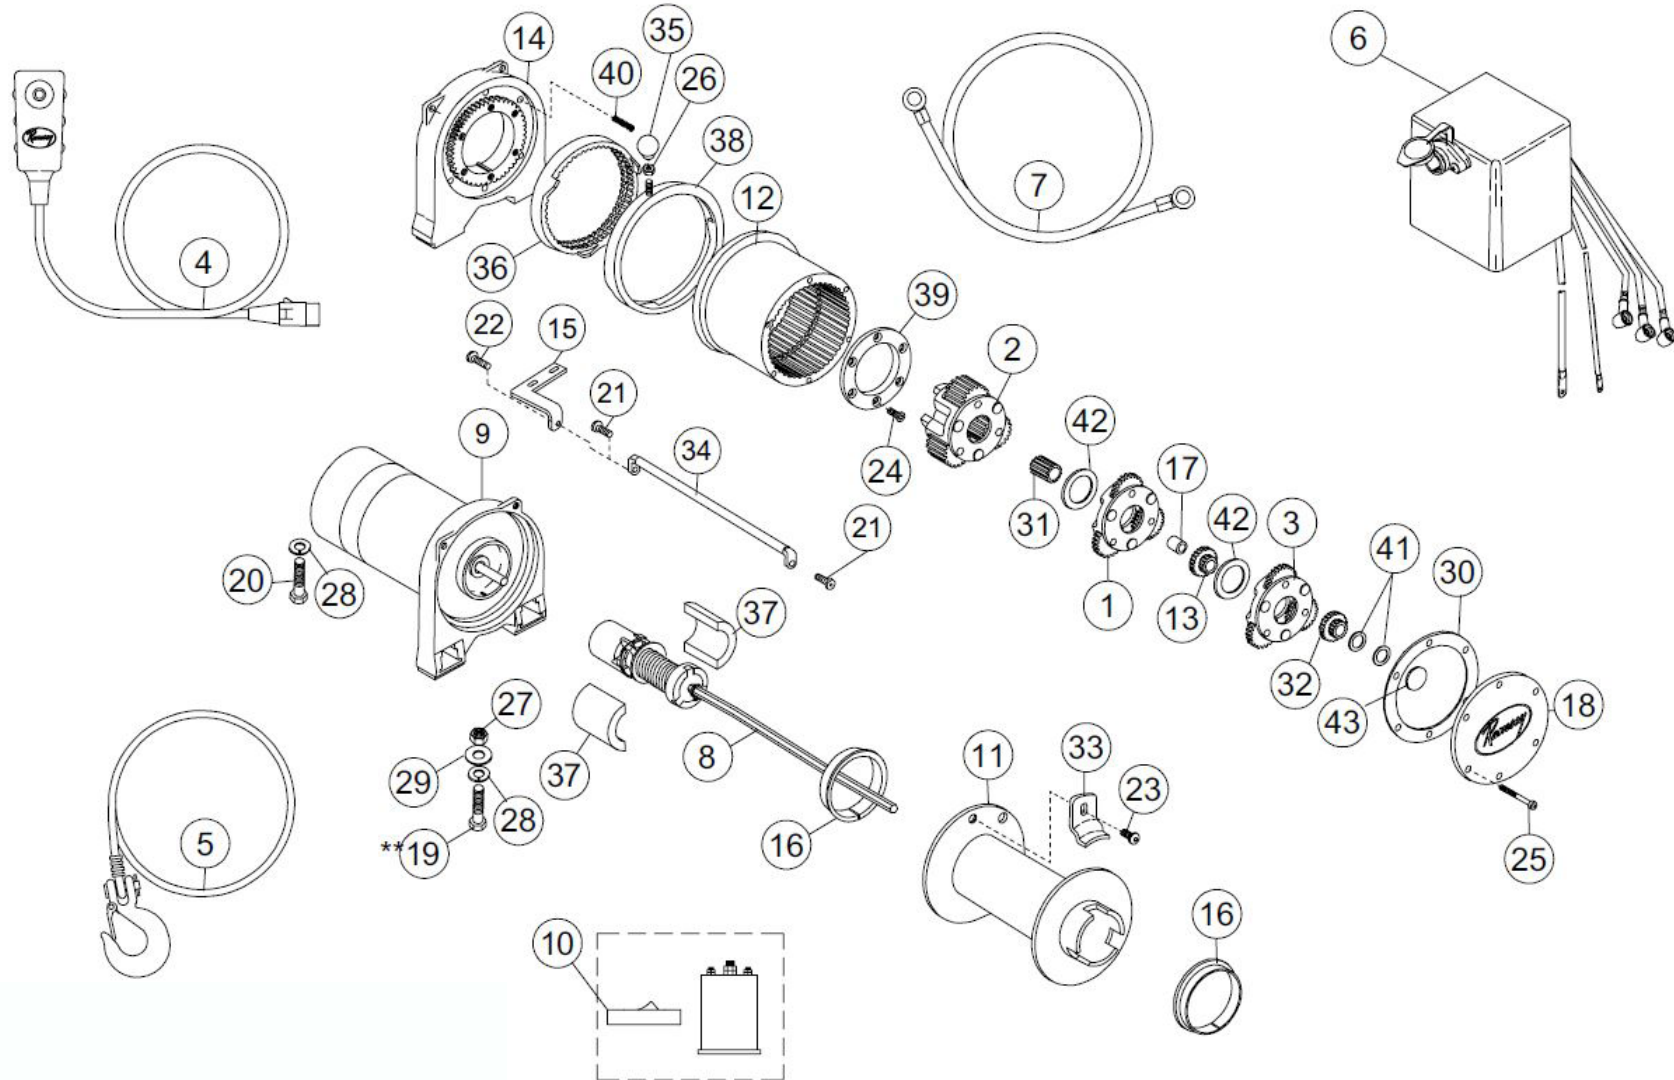

Ramsey Patriot Profile 8000

Ramsey Patriot Profile 8000

Item No.	Qty.	Part No.	Description
1	1	247005	GEAR CARRIER ASSY - INTERMEDIATE
2	1	247008	GEAR CARRIER ASSY - OUTPUT
3	1	247024	GEAR CARRIER ASSY - INPUT
4*	1	251110	SWITCH ASSY
5	1	251255	CABLE ASSY - 5/16 DIA X 95'
6	1	278189	SOLENOID ASSY - 12V
7	1	289141	CABLE ASSY - GROUND
8	1	296553	BRAKE/SHAFT ASSY
9	1	296570	MOTOR-12V
10	1	282062	ON/OFF SWITCH ASSEMBLY
11	1	332128	DRUM-CABLE
12	1	334143	GEAR-RING
13	1	334145	GEAR-INTERMEDIATE SUN
14	1	338337	END BEARING-GEAR HOUSING
15	1	408315	SOLENOID MOUNTING BRACKET
16	2	412056	BUSHING-DRUM
17	1	412061	BUSHING-SHAFT
18	1	413018	COVER-GEAR HOUSING
19**	4	414316	CAPSCREW 3/8-16NC X 1-1/4 LG HX HD GR5 PLTD
	2	414317	CAPSCREW 3/8-16NC X 1-3/4 LG HX HD GR5 PLTD
20	1	414370	CAPSCREW 3/8-24NFX X 1/2 HX HD GR5 Z/P
21	4	414823	CAPSCREW 1/4-20NC X 3/4 LG SOC BUTT HD F/B

Item No.	Qty.	Part No.	Description
22	1	414829	CAPSCREW 1/4-20NC X 1" SOC BUTTON HD
23	1	414830	CAPSCREW 1/4-20NC X 3/8 LG BUTT HD
24	6	414861	CAPSCREW 1/4-20NC X 3/4 LG FLAT SOC HD NYLOK
25	6	416273	SCREW #6-32NC X 3/8 LG FIL HD F/B
26	1	418029	NUT 5/16-18NF HX JAM PLTD
27	4	418035	NUT 3/8-16NC HX REG PLTD
28	5	418177	LOCKWASHER-3/8 ID MED SECT PLTD
29	4	418181	WASHER-FLAT 3/8 ID SAE PLTD
30	1	442207	GASKET-COVER
31	1	444048	GEAR-OUTPUT SUN
32	1	444097	GEAR-INPUT SUN
33	1	448046	CABLE ANCHOR
34	2	448049	TIE BAR
35	1	452001	KNOB-SHIFTER
36	1	477002	LOCKING RING
37	2	477004	RING-HALF
38	1	477011	CAM RING
39	1	479007	RETAINER-RING GEAR
40	6	494077	SPRING
41	2	518019	THRUST WASHER
42	1	518027	THRUST DISC
43	2	519020	THRUST WASHER

Bitte nehmen Sie bei der Bestellung von Ersatzteilen Bezug auf die genannte Ramsey-Artikelnummer.
 When ordering a spare part, please refer to these Ramsey code numbers.