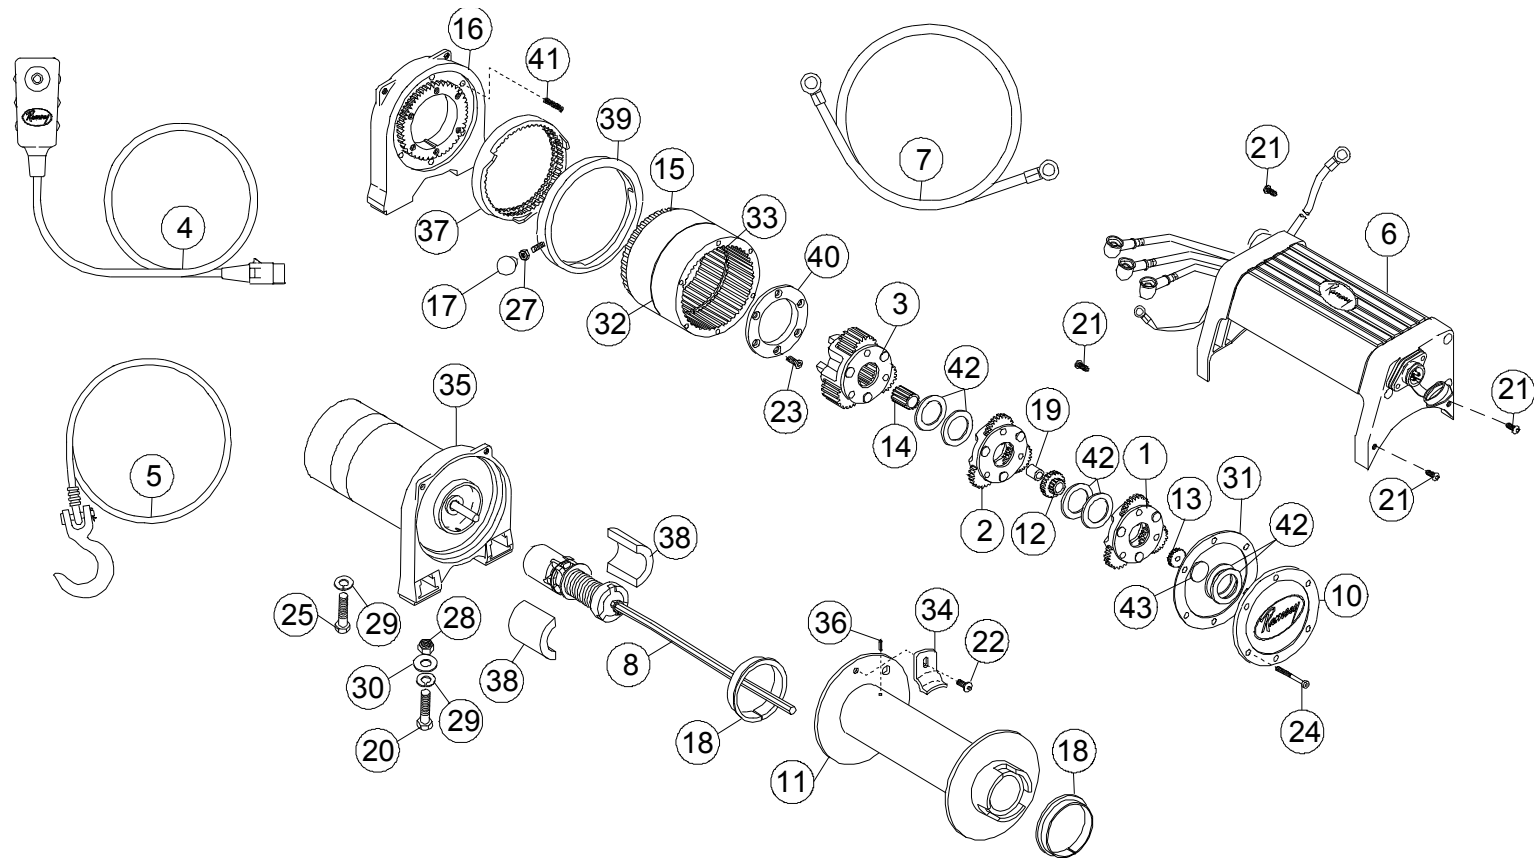

Platinum 9000

ProLux

Platinum 9000

ITEM NO.	QTY	PART NO.	DESCRIPTION	ITEM NO.	QTY	PART NO.	DESCRIPTION
1	1	247009	GEAR CARRIER ASSY – INPUT	22	1	414830	CAPSCREW 1/4-20NC X 3/8 BUTTON HD
2	1	247022	GEAR CARRIER ASSY – INTERMEDIATE	23	6	414861	CAPSCREW 1/4-20NC X 3/4 FL. SOC. HD. NYLOK
3	1	247023	GEAR CARRIER ASSY – OUTPUT	24	6	414868	CAPSCREW 5/16-18NC X 2-1/2 SOC. HD. NYLOK
4	1	251110	SWITCH ASSY	25	1	414370	CAPSCREW 3/8-24NF X 1/2 HX HD.
5	1	251210	CABLE ASSY 5/16" DIA X 105'	26			NOT USED
6	1	278171	SOLENOID ASSY	27	1	418029	NUT 5/16-18NC HEX JAM PLTD.
7	1	289141	CABLE ASSY – GROUND	28	4	418035	NUT 3/8-16NC HEX REG. PLTD.
8	1	296181	BRAKESHAFT ASSY	29	5	418177	LOCKWASHER 3/8 ID MED SECT. PLTD.
9				30	4	418181	FLAT WASHER 3/8 ID SAE PLTD.
10	1	328138	COVER – GEAR HOUSING	31	1	442208	GASKET – COVER
11	1	332193	DRUM – CABLE	32	1	442219	GASKET – RING GEAR
12	1	334147	GEAR – INTERMEDIATE SUN	33	1	444077	GEAR – RING, INPUT
13	1	334154	GEAR – INPUT SUN	34	1	448046	CABLE ANCHOR
14	1	334170	GEAR – OUTPUT SUN	35	1	296569	MOTOR – 12V
15	1	334171	GEAR – RING, OUTPUT	36	1	470053	ROLL PIN 1/8 DIA. X 3/8
16	1	338332	END BEARING – GEAR HOUSING	37	1	477002	LOCKING RING
17	1	452001	KNOB – SHIFTER	38	2	477004	RING – HALF
18	2	412056	BUSHING – DRUM	39	1	477011	CAM RING
19	1	412061	BUSHING – SHAFT	40	1	479007	RETAINER – RAIN GEAR
20	4	414316	CAPSCREW 3/8-16NC X 1-1/4 HX HD.	41	6	494077	SPRING
21	4	414823	CAPSCREW 1/4-20NC X 3/4 SOC. BT. HD.	42	6	518020	THRUST WASHER
				43	1	518027	THRUST DISC

Bitte nehmen Sie bei der Bestellung von Ersatzteilen Bezug auf die genannte Ramsey-Artikelnummer.
 When ordering a spare part, please refer to these Ramsey code numbers.